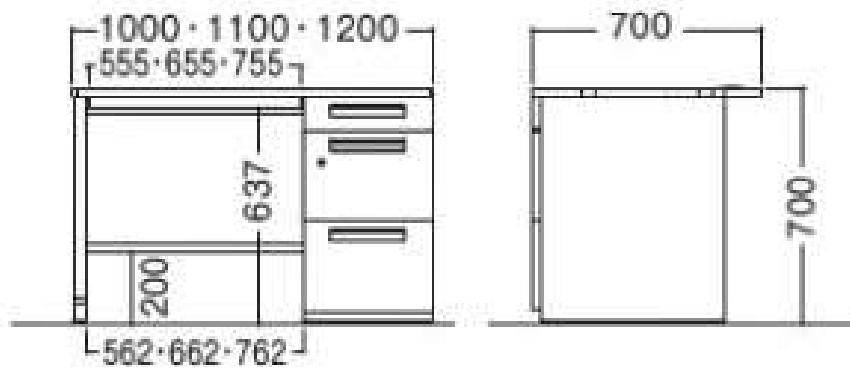

DUP7-127-A3 SW/OW

コードインセンターキャップ(開口18.2mm)
カバーはスライド式で開口し、大量配線が可能です。

コードインサイドキャップ
単配線と複数配線の2通りの使い方ができます。

コードホール位置

ペントレーの形状

ダブルサスペンションレール

引出しの奥の書類の出し入れもスムーズなダブルサスペンションレールを採用。また、ハンガーフォルダーも収納できます。
(袖引出しラッチ機構付) ※ペントレー引出しを除く。