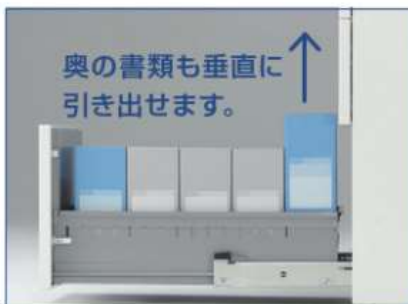

DUP7-127-A3 SW/OW

コードインセンターキャップ(開口18.2mm)
カバーはスライド式で開口し、大量配線が可能です。

コードインサイドキャップ
単配線と複数配線の2通りの使い方ができます。

コードホール位置

ペントレーの形状

ダブルサスペンションレール

引出しの奥の書類の出し入れもスムーズなダブルサスペンションレールを採用。また、ハンガーフォルダーも収納できます。
(袖引出しラッチ機構付) ※ペントレー引出しを除く。