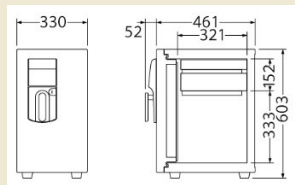

ONS-D 67kg

~~152,900円~~
71,280円

ONS-E 67kg

~~169,400円~~
78,980円

OSD-D 110kg

~~169,400円~~
78,870円

OSD-E 110kg

~~192,500円~~
90,420円