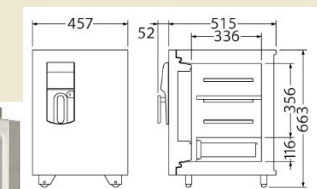

ONS-D 67kg

~~152,900円~~
71,280円

ONS-E 67kg

~~169,400円~~
78,980円

OSD-D 110kg

~~169,400円~~
78,870円

OSD-E 110kg

~~192,500円~~
90,420円