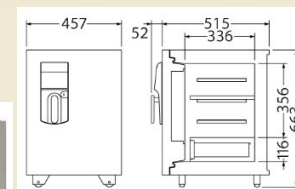

ONS-D 67kg

~~152,900円~~
71,280円

ONS-E 67kg

~~169,400円~~
78,980円

OSD-D 110kg

~~169,400円~~
78,870円

OSD-E 110kg

~~192,500円~~
90,420円