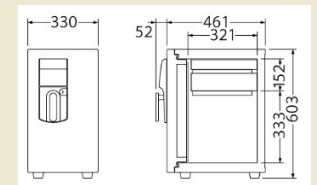

ONS-D 67kg

~~152,900円~~
71,280円

ONS-E 67kg

~~169,400円~~
78,980円

OSD-D 110kg

~~169,400円~~
78,870円

OSD-E 110kg

~~192,500円~~
90,420円