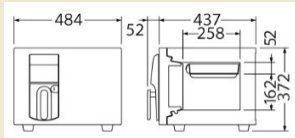

~~78,100円~~
36,740円

OSS-E 60kg