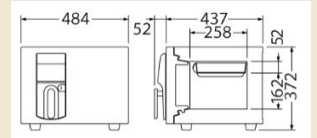

~~103,400円~~
48,290円

ONS-D 67kg